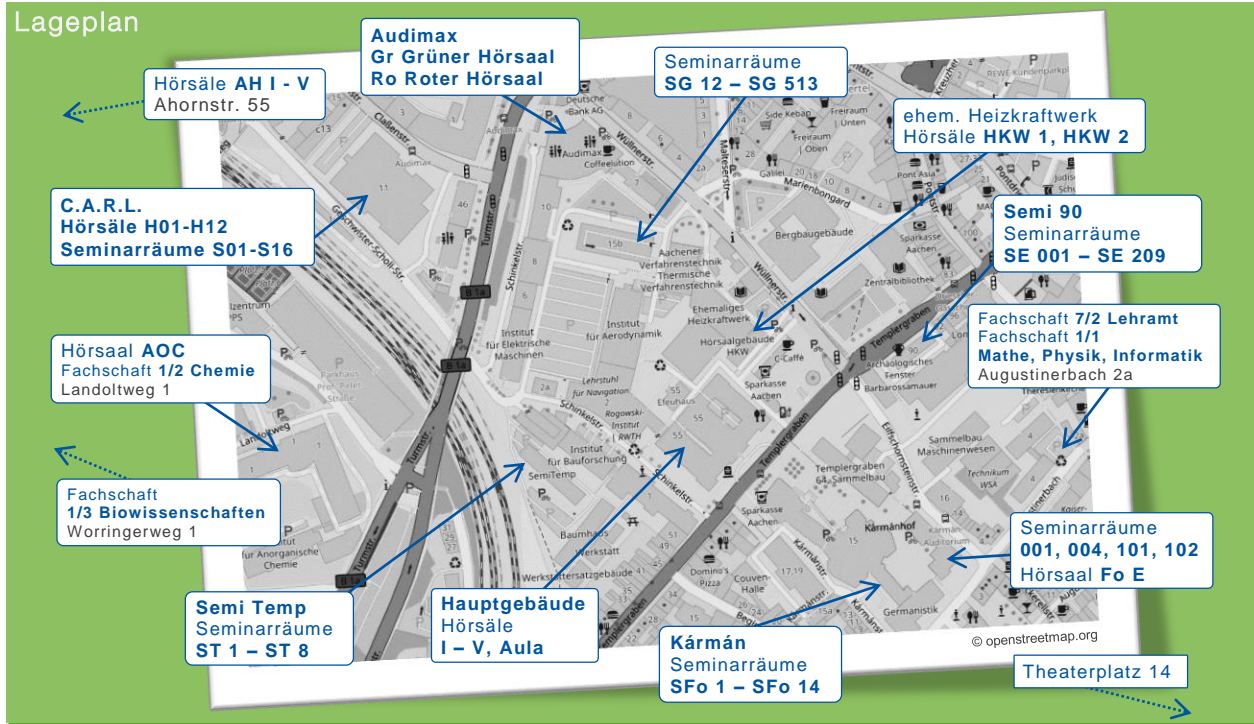

Informationsveranstaltungen – Mittwoch, 2. Oktober										
08.30	Studienplanung & -organisation H05									08.30
10.00		Bautechnik Hochbautechnik, Holztechnik, Tiefbautechnik, Versorgungst. SfO 3		Biologie AH V	Technik H07				Bildungswissenschaftliches Studium H05	10.00
11.30	Studienplanung & -organisation H05	Elektrotechnik Energietechnik, Nachrichtentechnik, Technische Informatik SfO 3	Maschinenbau, Textiltechnik Fahrzeugtechnik, Fertigungst., Versorg. SG 422	Chemie AOC	WiWi WIÜ	Deutsch H07		Geschichte H09		11.30
13.00				Physik H05	Mathematik Hörsaal Phil	Deutsch H07	Katholische Religionslehre H08	Geschichte H09	Bildungswissenschaftliches Studium H06	13.00
14.30				Politik & Wirtschaftslehre/ Politik H10	Mathematik Hörsaal Phil		Katholische Religionslehre H08	Englisch H09	Bildungswissenschaftliches Studium H06	14.30
16.00					Informatik H11					16.00

Ansprechpartner/innen
Fachschaften:
7.2 Lehramt: www.fslehramt.rwth-aachen.de
1.1 Mathematik, Physik, Informatik: www.fsmpi.rwth-aachen.de
1.2 Chemie: www.fsc.rwth-aachen.de
1.3 Biowissenschaften: www.fsbio.rwth-aachen.de
Lehramtsfächer: www.rwth-aachen.de/Fachstudienberatung

Kontakt
Lehrerbildungszentrum: Emanuel Schmidt | Koordination Lehramt Bachelor | Theaterplatz 14, 52056 Aachen | 0241 80-96428 | schmidt@lbz.rwth-aachen.de
Lars Bücken | Koordination Lehramt Master | Theaterplatz 14, 52056 Aachen | 0241 80-96425 | buecken@lbz.rwth-aachen.de

LEHRAMT AN BERUFSKOLLEGS | Bautechnik | Bildungswissenschaftliches Studium | Biologie | Chemie | Deutsch | Elektrotechnik | Energietechnik | Englisch | Fahrzeugtechnik | Fertigungstechnik | Französisch | Geschichte | Hochbautechnik | Holztechnik | Informatik | Katholische Religionslehre | Maschinenbautechnik | Mathematik | Nachrichtentechnik | Physik | Politik | Spanisch | Technik | Technische Informatik | Textiltechnik | Tiefbautechnik | Versorgungstechnik | Wirtschaftslehre/Politik | Wirtschaftswissenschaft | LEHRAMT AN GYMNASIEN UND GESAMTSCHULEN