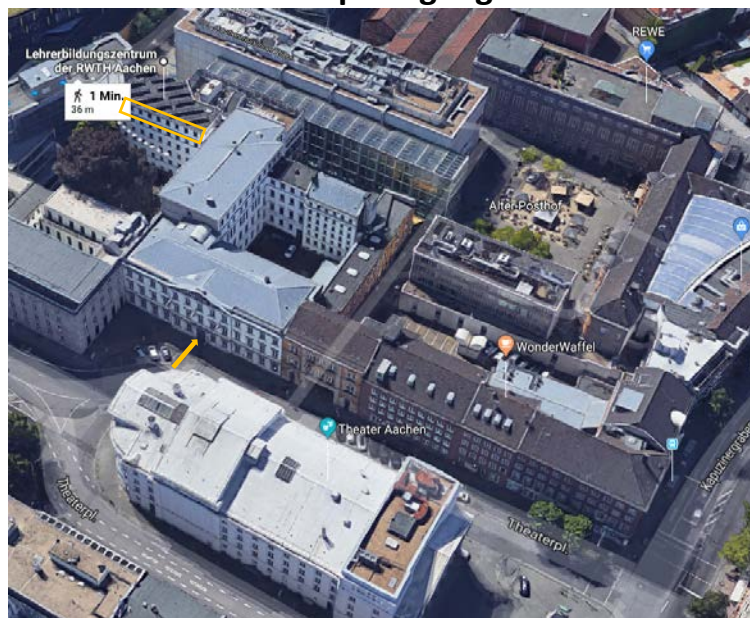

## So finden Sie das Lehrerbildungszentrum der RWTH Aachen Theaterplatz 14, 52066 Aachen, 4. Etage

Unseren **Haupteingang** finden Sie am Theaterplatz 14. Bitte gehen Sie links durch die beiden Glastüren ins Foyer. Bleiben Sie im Erdgeschoss und gehen Sie hinter dem Treppenhaus rechts den langen Flur entlang. Bei „Kaiser Karl“ biegen Sie links in den Flur unseres Seitentraktes. Hier gelangen Sie zu einem Aufzug, der Sie in die vierte Etage direkt in unseren Flur bringt. Alternativ können Sie natürlich das Treppenhaus auf der rechten Seite nutzen.

### Haupteingang

Von der Borngasse erreichen Sie den **Hintereingang** unseres Gebäudes. **Hier befindet sich der barrierefreie Zugang zu unserem Gebäude.** Sie befinden sich hier direkt am Eingang unseres Seitentraktes. Gleich neben der Einfahrt zum Parkhaus am Cinecarree befindet sich rechts ein graues Tor. Gehen Sie durch dieses Tor auf unseren Parkplatz und halten Sie sich links. Sie finden links an der Seite des Gebäudes den Aufzug, der Sie zu uns auf die vierte Etage führt. Alternativ gehen Sie durch die Glastür neben dem Aufzug in den Flur und dort nach links. Auf der rechten Seite befindet sich das Treppenhaus.

Unser Parkplatz ist den Mitarbeitern vorbehalten. Bitte parken Sie im Parkhaus am Cinecarree oder in einer der höher gelegenen Parallelstraßen (Aureliusstraße, Wallstraße).